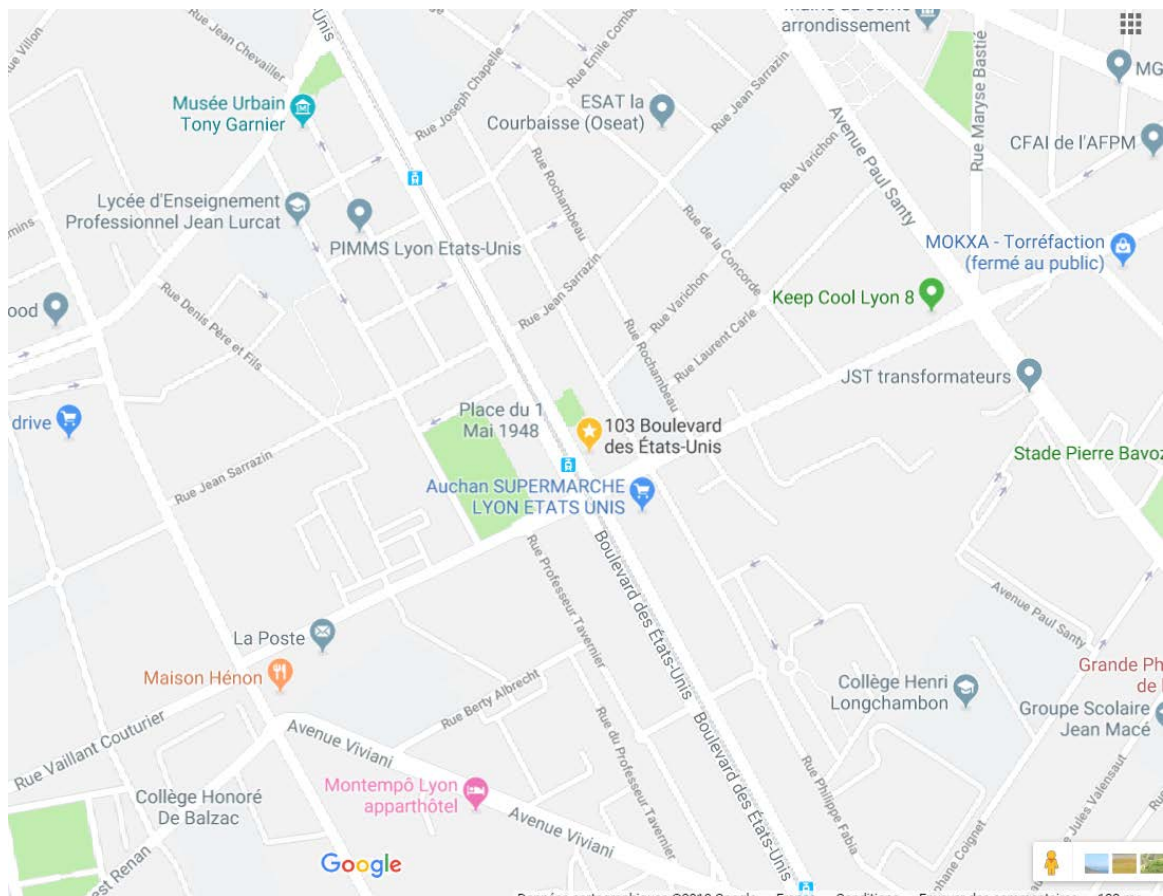

CISL, centre de séminaires et d'hébergement à Lyon

Coordonnées

103 boulevard des Etats-Unis
69008 LYON

Pour y accéder

Site à consulter pour vos itinéraires : le site des Transports en Commun Lyonnais <http://www.tcl.fr/>

Nom de notre arrêt : Professeur Beauvisage – CISL

Tramway T4

Bus C16 - C22

En provenance de la Gare de la Part Dieu : Tramway T4 Direction Hôpital Feyzin Vénissieux

En provenance de la Gare de Perrache : Tramway T2 Direction St Priest Bel air, arrêt Jet d'eau Mendès France puis prendre le Tramway T4 Direction Hôpital Feyzin Vénissieux