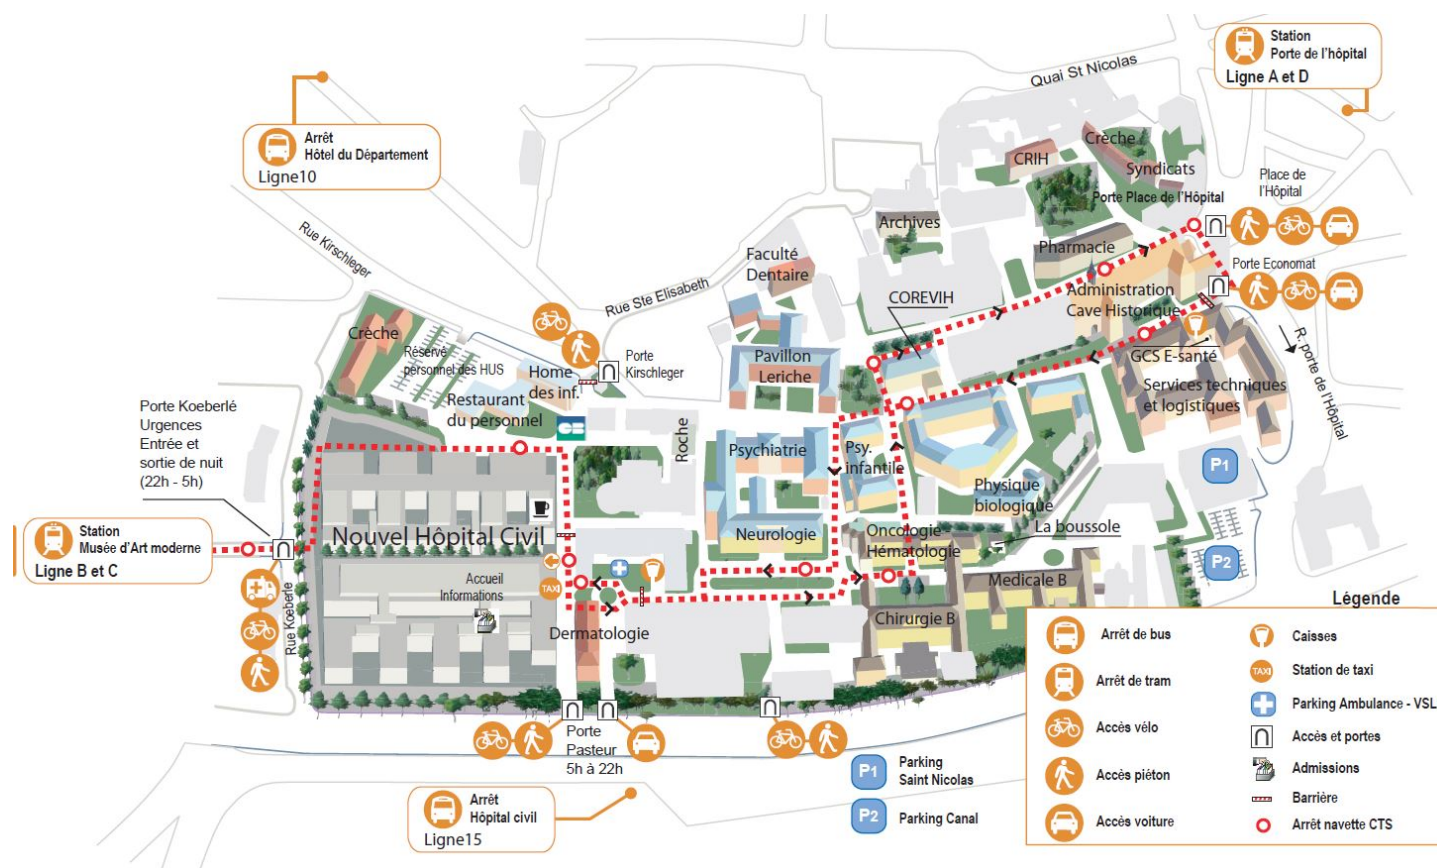

Plan détaillé des Hôpitaux Universitaires de Strasbourg

Accessibilité

Les locaux sont accessibles aux personnes en situation de handicap.