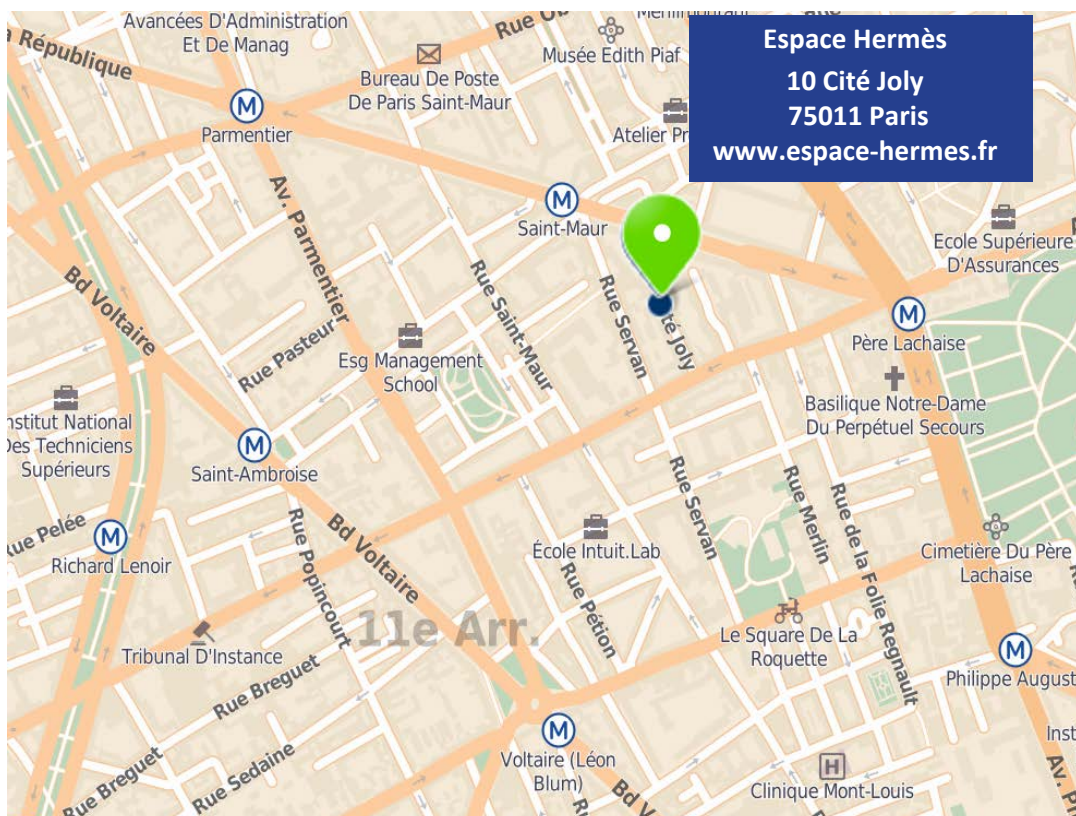

Espace Hermès-Cité Joly, centre de séminaire à Paris

Une situation idéale, en plein centre de Paris entre la place de la République et la Place de la Nation

Métro : Rue Saint Maur à 200 m (ligne 3), Père Lachaise à 300 m (lignes 2 et 3), Voltaire à 500 m (ligne 9)

Bus : 46, 61, 69

Accessibilité

Les locaux sont accessibles aux personnes en situation de handicap.