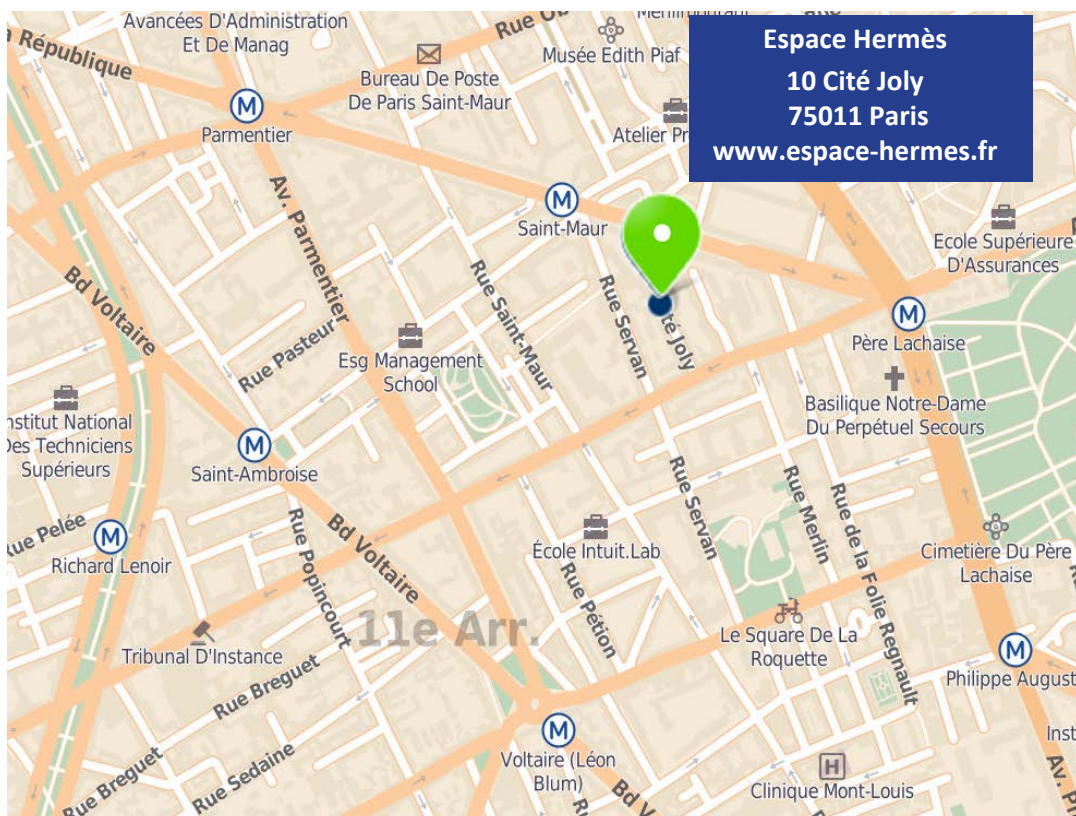

### Espace Hermès-Cité Joly, centre de séminaire à Paris

Une situation idéale, en plein centre de Paris entre la place de la République et la Place de la Nation

Métro : Rue Saint Maur à 200 m (ligne 3), Père Lachaise à 300 m (lignes 2 et 3), Voltaire à 500 m (ligne 9)

Bus : 46, 61, 69