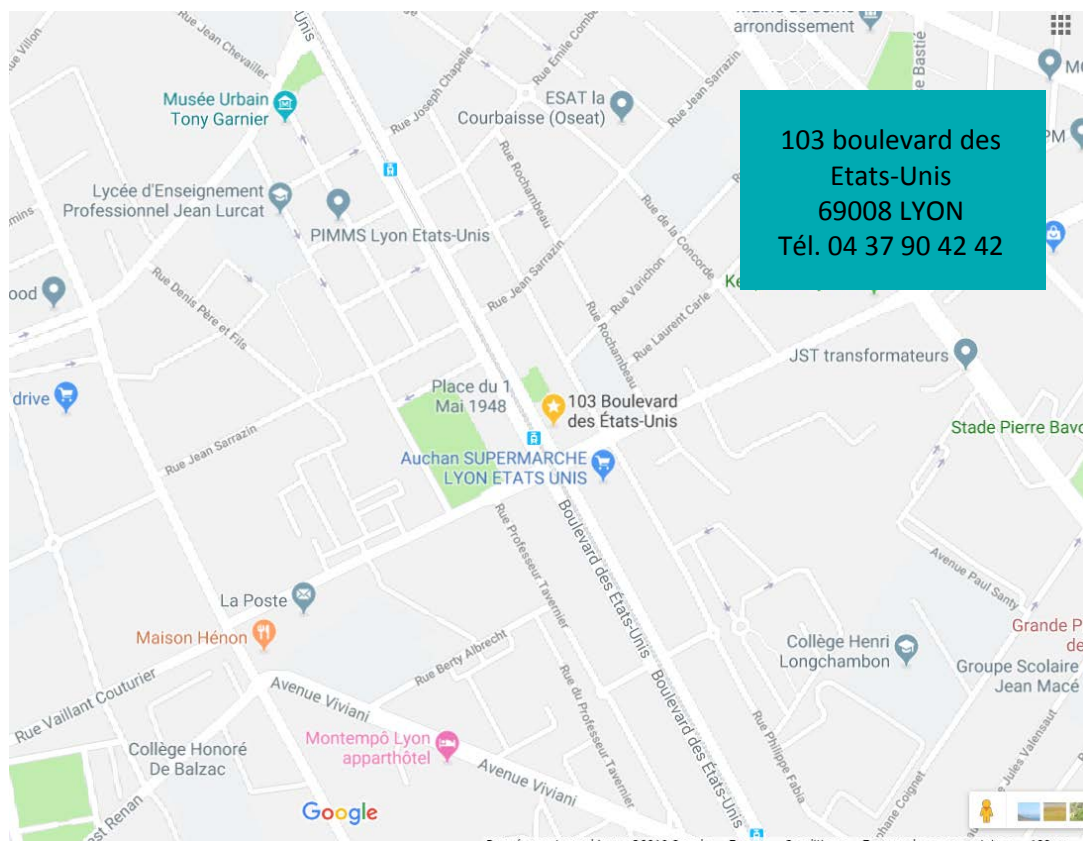

CISL, centre de séminaires et d'hébergement à Lyon

Le CISL propose des chambres de 1 à 4 lits.

En savoir plus : <https://www.cis-lyon.com/hebergement-groupe-sejour-auberge-jeunesse/>

Accès et transports en commun

Arrêt : Professeur Beauvisage – CISL

Tramway : T4 - Bus : C16 - C22

En provenance de la Gare de la Part Dieu : Tramway T4 - Direction Hôpital Feyzin Vénissieux

En provenance de la Gare de Perrache : Tramway T2 - Direction St Priest Bel air, arrêt Jet d'eau Mendès France puis prendre le Tramway T4 - Direction Hôpital Feyzin Vénissieux

A consulter pour vos itinéraires, le site des Transports en Commun Lyonnais : <http://www.tcl.fr/>

Accessibilité

Les locaux sont accessibles aux personnes en situation de handicap.